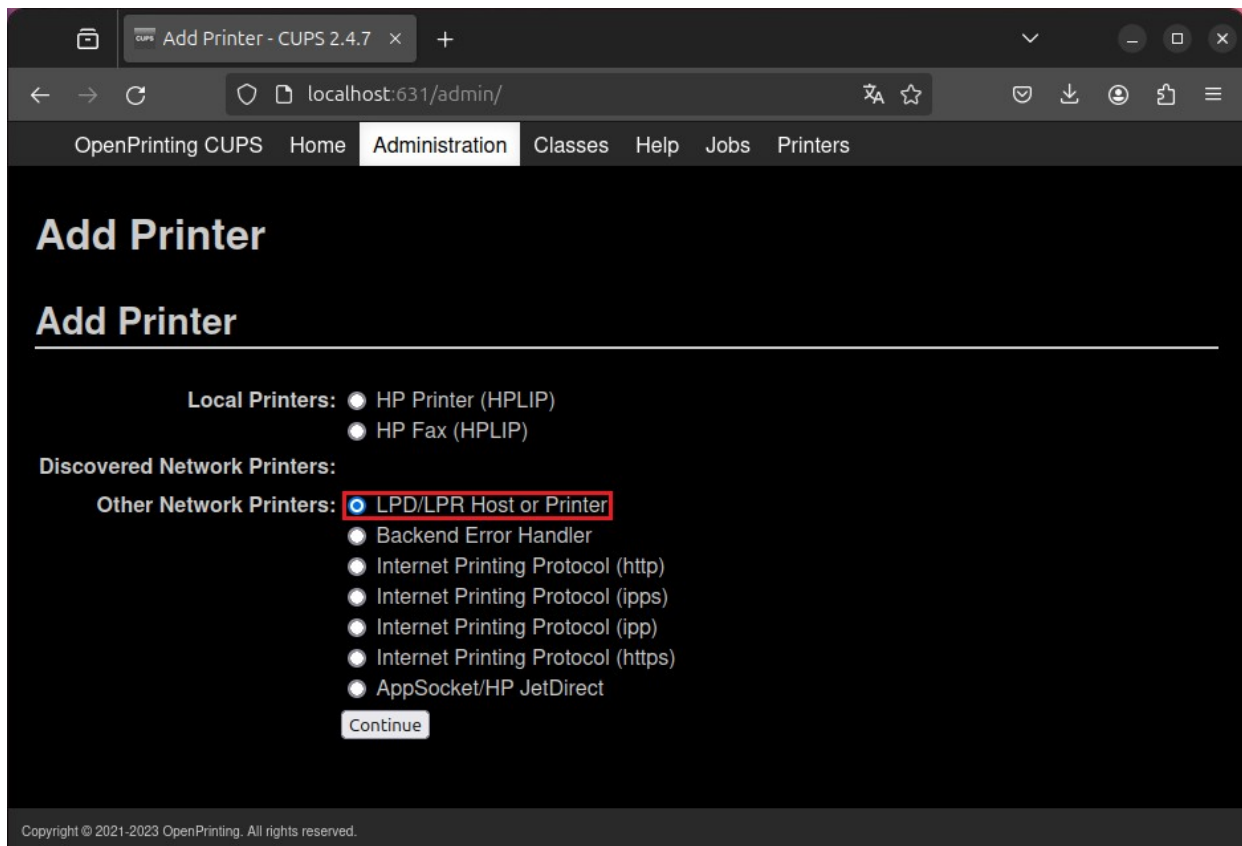

Konica Minolta – Instalacja drukarki Bizhub 360i w systemie Linux

6. Zaznacz pozycję **LPD/LPR Host or Printer** i kliknij *Continue*.