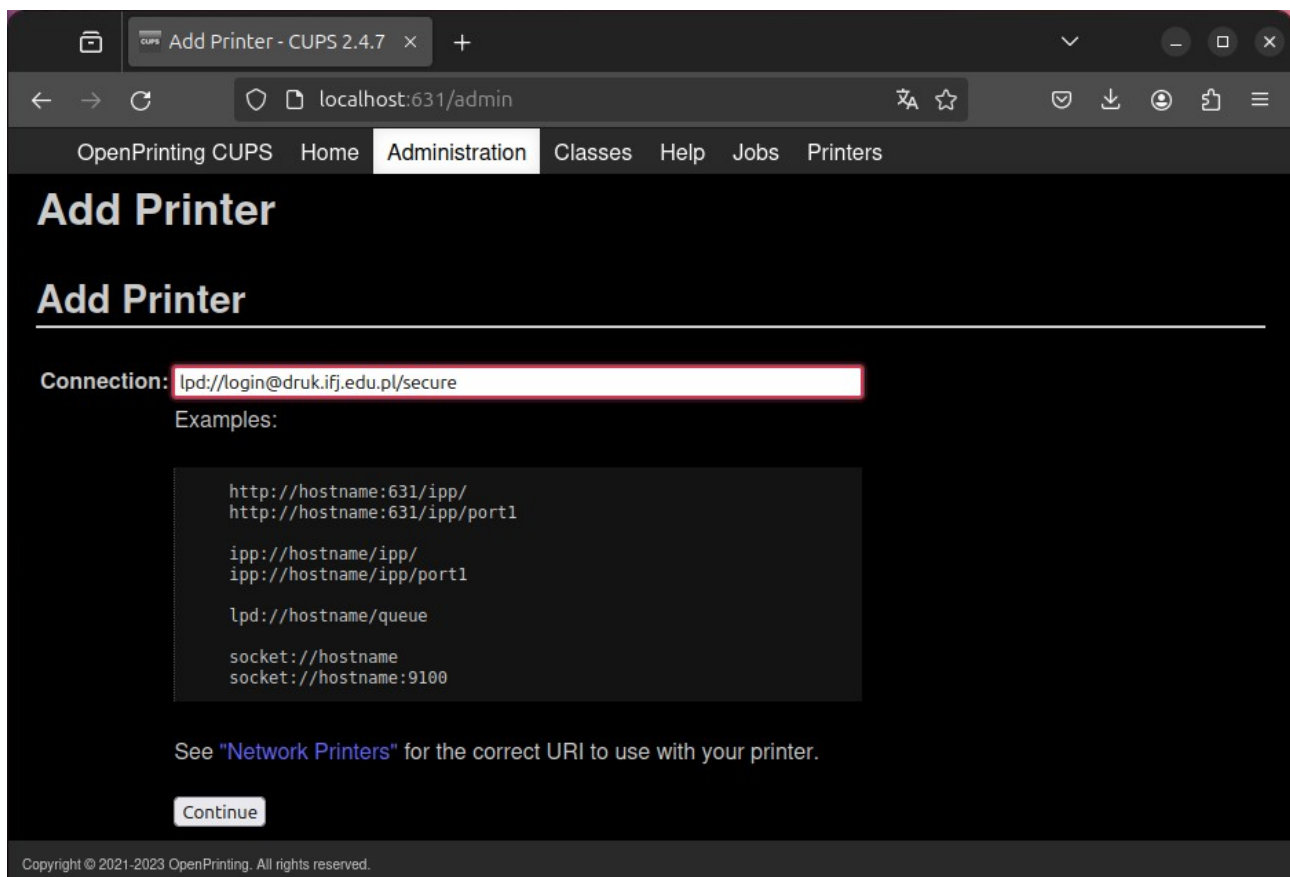

7. W polu **Connection:** wpisz `lpd://login@druk.ifj.edu.pl/secure`

gdzie **login** to krótki login (pierwsza litera imienia + całe nazwisko)
np.: Jan Nowak → jnowak, Anna Nowak-Kowalska → anowak