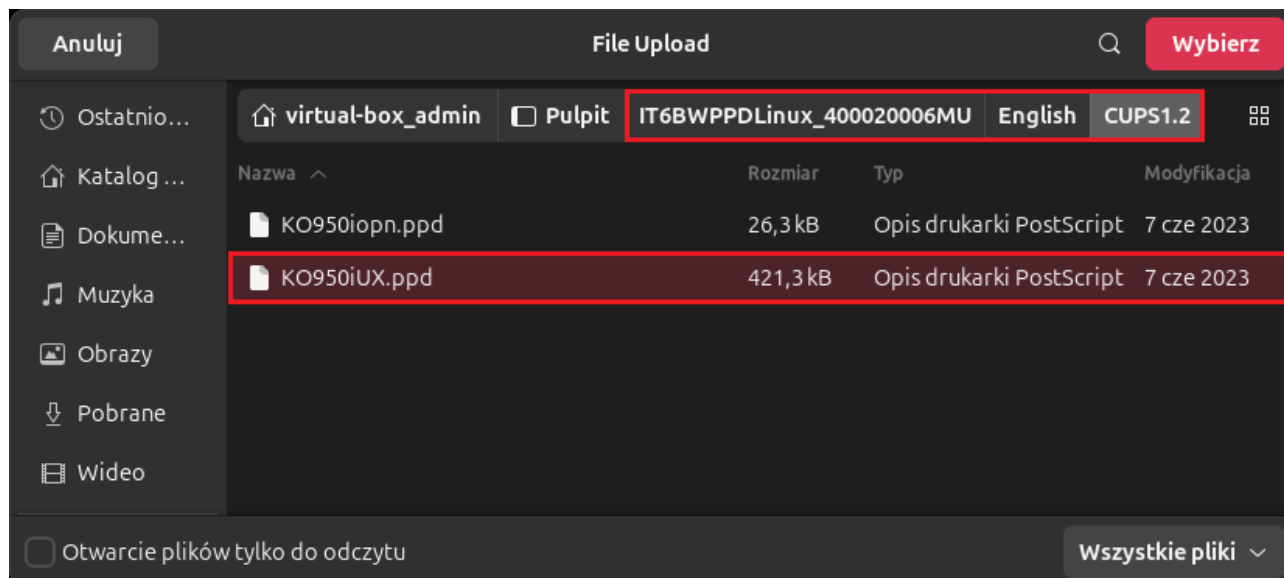

Konica Minolta – Instalacja drukarki Bizhub 360i w systemie Linux