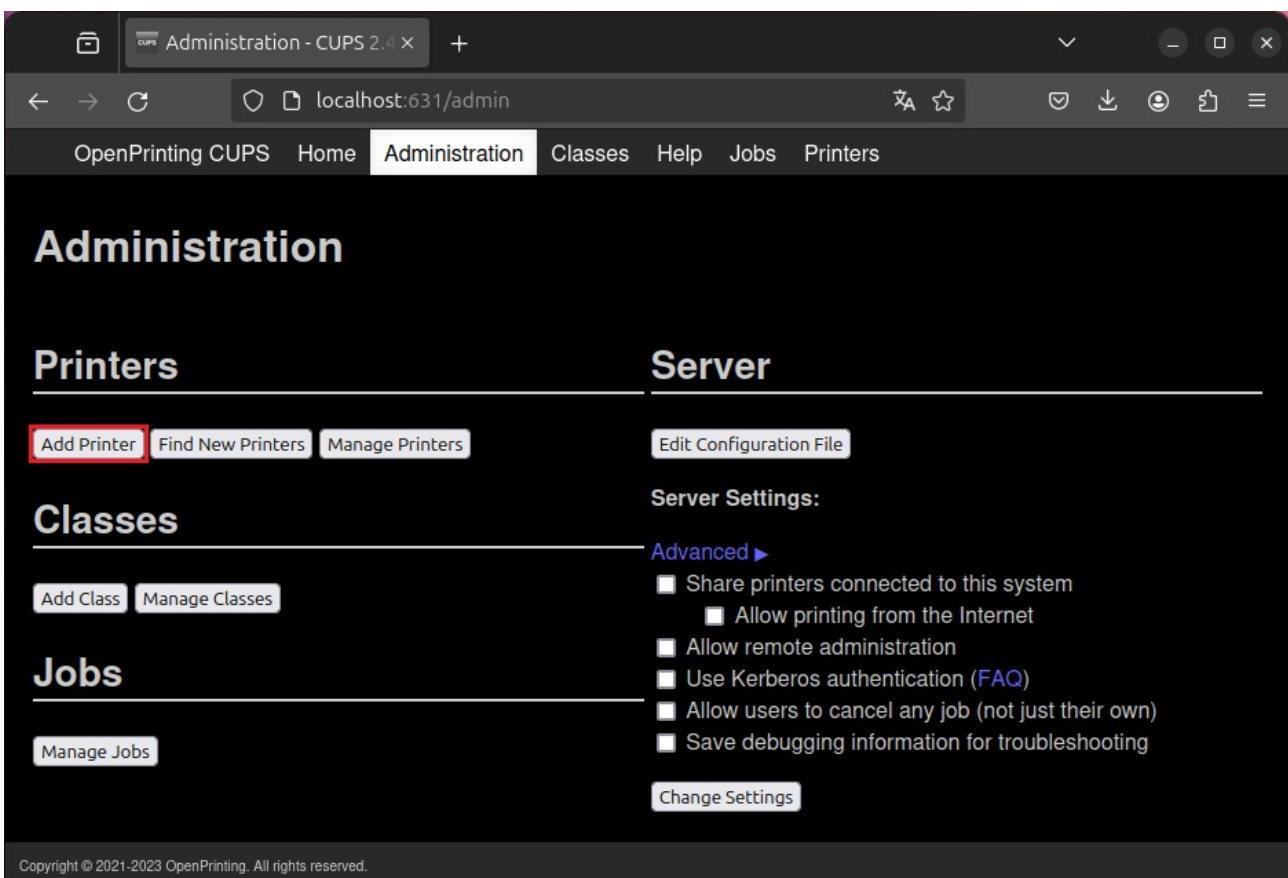

Akceptuj Umowę Licencyjną

Pliki:

[IT6BWPPDLinux_400020006MU.zip \(698KB\)](#)

3. Rozpakuj sterowni w dowolne miejsce np. Pulpit

Konica Minolta – Instalacja drukarki Bizhub 360i w systemie Linux

- Otwórz przeglądarkę internetową, wprowadź adres **localhost:631** i kliknij w zakładkę **Administration**.

- Podaj login i hasło root, a następnie kliknij przycisk **Add Printer**.

Konica Minolta – Instalacja drukarki Bizhub 360i w systemie Linux

6. Zaznacz pozycję **LPD/LPR Host or Printer** i kliknij *Continue*.