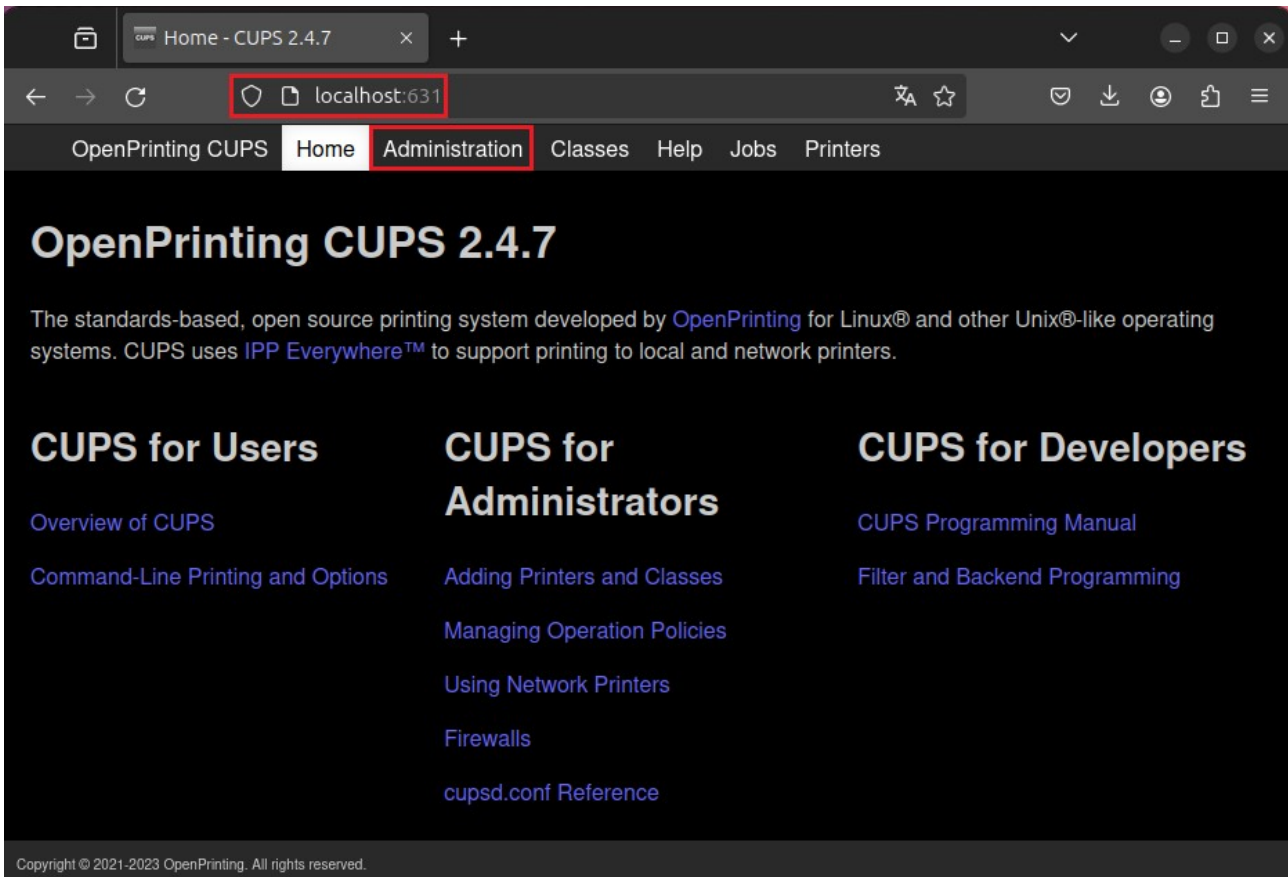

Akceptuj Umowę Licencyjną

Pliki:

[IT6BWPPDLinux_400020006MU.zip \(698KB\)](#)

3. Rozpakuj sterowni w dowolne miejsce np. Pulpit

Konica Minolta – Instalacja drukarki Bizhub 360i w systemie Linux

- Otwórz przeglądarkę internetową, wprowadź adres **localhost:631** i kliknij w zakładkę **Administration**.